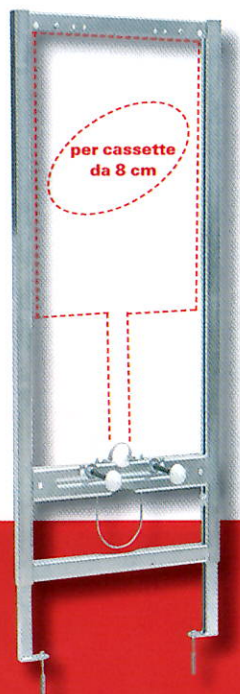

Il telaio è fischer...

la cassetta la scegli tu!

per cassette
da 8 cm

fischer TCS

Sistemi di installazione per sanitari sospesi
su cartongesso e muratura

filo diretto gratuito

fischerpoint

800-844078